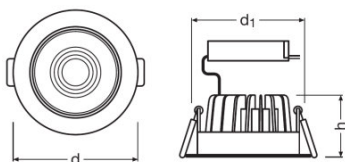

Dane świetlne

Kąt rozsyłu światła	36 °
---------------------	------

Wymiary i waga

Średnica	80,0 mm
Wysokość	36,0 mm
Średnica otworów montażowych	68 mm

Kolory i materiały

Materiał	Aluminium
Kolor produktu	White