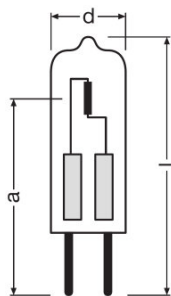

Karta katalogowa produktu

Dane techniczne

Dane elektryczne

Moc znamionowa	150,00 W
Napięcie znamionowe	24,0 V
Moc znamionowa	150,00 W
Współczynnik mocy λ	1,00

Dane fotometryczne

Znamionowy strumień świetlny	3200 lm
Temperatura barwowa	3000 K
Barwa światła (oznaczenie)	Warm White
Znamionowy strumień świetlny	3200 lm
Ogólny wskaźnik oddawania barw Ra	100

Dane świetlne

Czas startu	0,0 s
Czas startu (60 %)	0,00 s

Wymiary i waga

Średnica	12,0 mm
Długość całkowita	44,0 mm
Odległość a / LCL	30,0 mm
Bańka zewnętrzna	T12
Długość	44,0 mm
Maksymalna średnica	12,0 mm