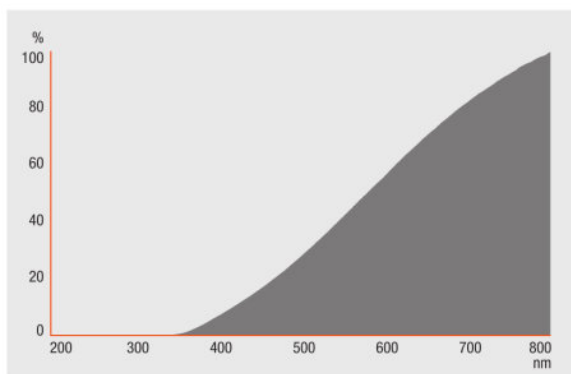

Karta katalogowa produktu

Rozsył światła

Rozkład widmowy promieniowania

Dane logistyczne

Kod produktu	Opis produktu	Opakowanie (liczba produktów / opakowanie)	Wymiary (długość x szerokość x wysokość)	Objętość	Waga brutto
4050300335698	HALOSTAR 24 V 150 W 24 V GY6.35	Karton wysylkowy 40	144 mm x 107 mm x 121 mm	1.86 dm³	321.00 g

---

Wymieniony kod produktu oznacza najmniejszą ilość produktu, jaka może być zamówiona. Jednostka transportowa może zawierać jedną sztukę lub więcej. Składając zamówienie prosimy o zamawianie ilości odpowiadających jednej lub wielokrotności jednostki transportowej.

Oświadczenie

Zastrzega się możliwość zmian bez uprzedzenia. Błędy i ominięcia są możliwe. Należy zawsze upewnić się czy korzystasz z najnowszej wersji katalogu.