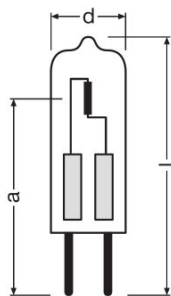

Karta katalogowa produktu

Dane techniczne

Dane elektryczne

Moc znamionowa	100,00 W
Napięcie znamionowe	24,0 V
Moc znamionowa	100,00 W
Współczynnik mocy λ	1,00

Dane fotometryczne

Znamionowy strumień świetlny	2200 lm
Temperatura barwowa	3000 K
Barwa światła (oznaczenie)	Warm White
Znamionowy strumień świetlny	2200 lm
Ogólny wskaźnik oddawania barw Ra	100

Dane świetlne

Czas startu	0,0 s
Czas startu (60 %)	0,00 s

Wymiary i waga

Średnica	12,0 mm
Długość całkowita	44,0 mm
Odległość a / LCL	30,0 mm
Bańka zewnętrzna	T12
Długość	44,0 mm
Maksymalna średnica	12,0 mm